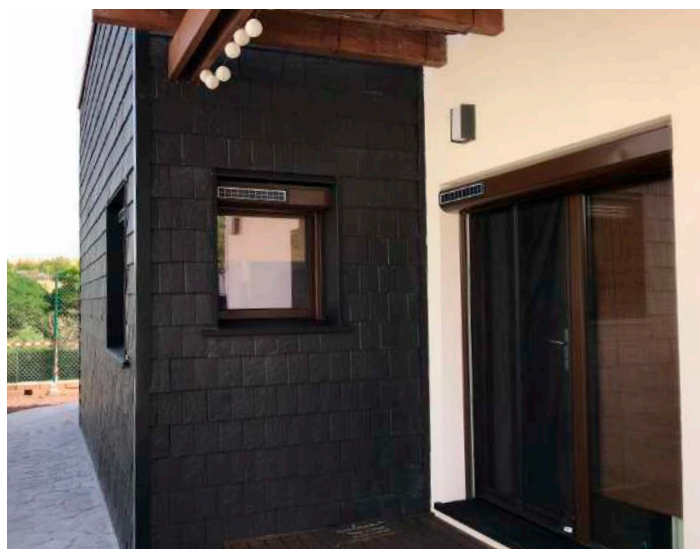

Gamă de culori

La Escandella
ROOFING THE WORLD

LXT
LEXTOM TRANS ASO

Str. Simion Barnutiu, nr.7
CP. 300133, Timisoara, Romania
mailto:office@lxtomtrans.ro
Tel: 0040.763.573.590
www.lxtom-roof.ro